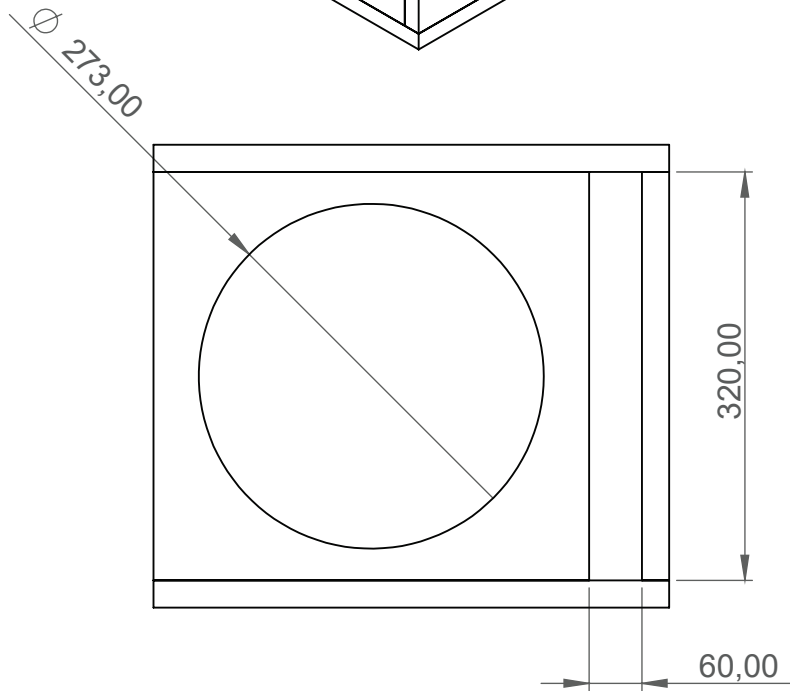

PROFISSOM

Alto-falantes e Amplificadores

Projeto de referência 12PX1Q

Para alto-falante 12PX1000.8

Medidas em mm.

Recomendações:

- Utilize chapas de compensado naval com pelo menos 15mm de espessura para construir sua caixa de som.