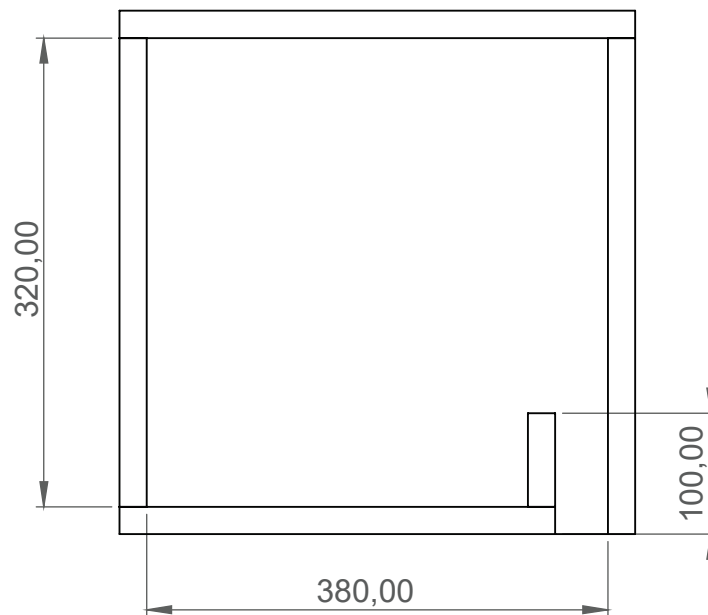

PROFISSOM

Alto-falantes e Amplificadores

Projeto de referência 12PX1Q

Para alto-falante 12PX1000.8

Medidas em mm.

Recomendações:

- Utilize chapas de compensado naval com pelo menos 15mm de espessura para construir sua caixa de som.