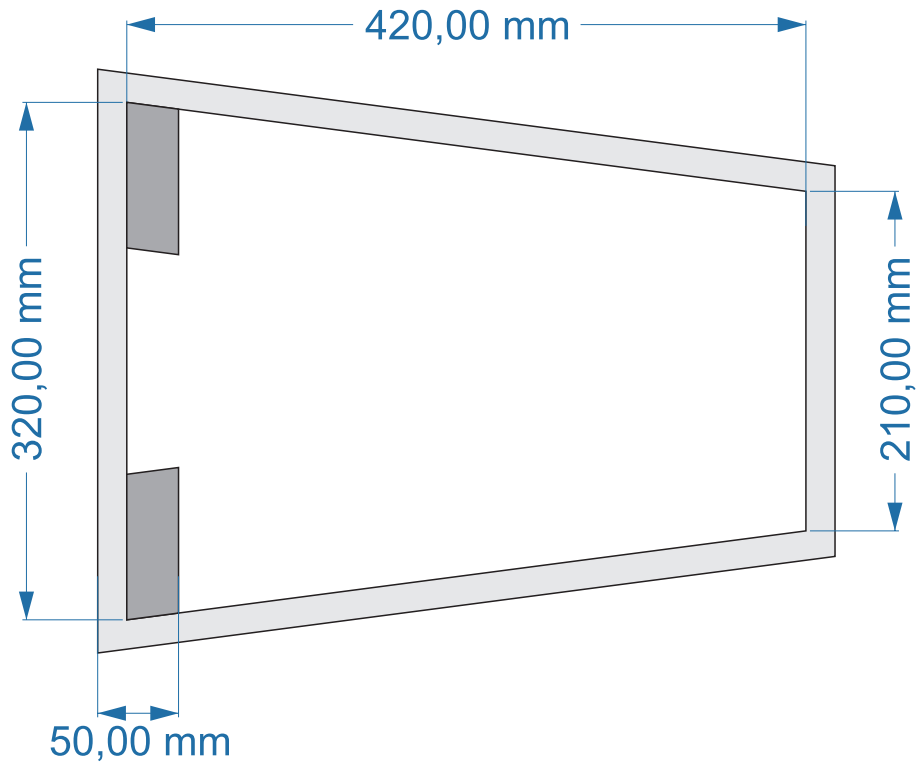

PROFISSOM

Alto-falantes e Amplificadores

Projeto de referência 12PX1S

Para alto-falante 12PX1000.8

Medidas em mm.

Recomendações:

- Utilize chapas de compensado naval com pelo menos 18mm de espessura para construir sua caixa de som.