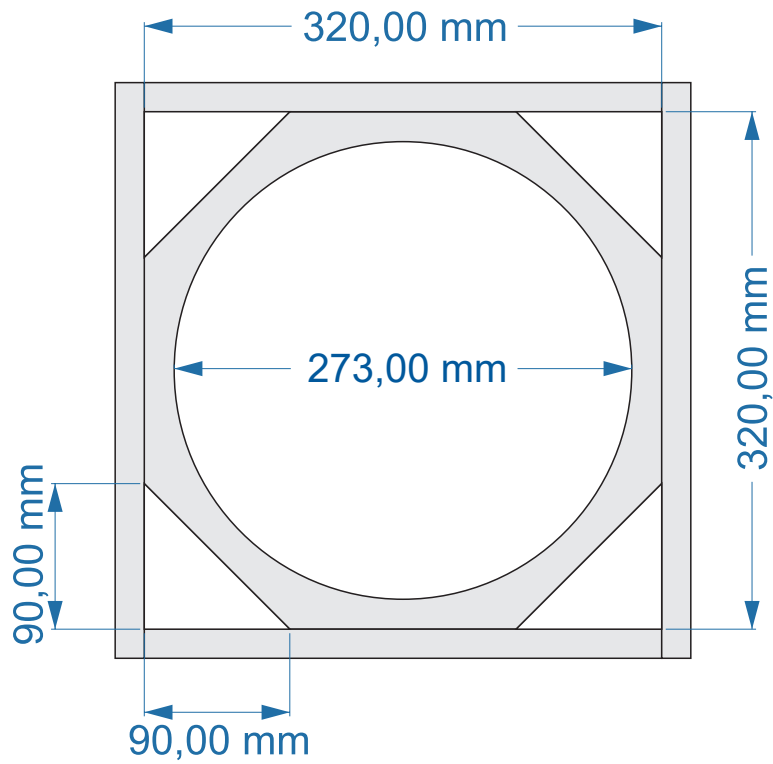

PROFISSOM

Alto-falantes e Amplificadores

Projeto de referência 12PX1S

Para alto-falante 12PX1000.8

Medidas em mm.

Recomendações:

- Utilize chapas de compensado naval com pelo menos 18mm de espessura para construir sua caixa de som.