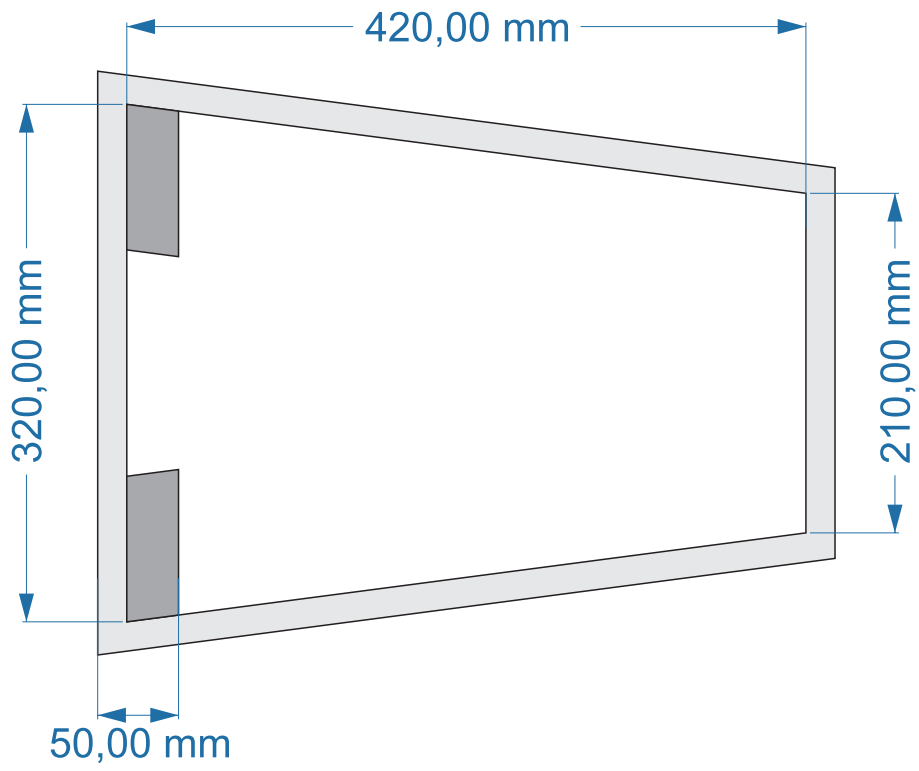

PROFISSOM

Alto-falantes e Amplificadores

Projeto de referência 12ZX1S

Para alto-falante 12ZX1000.8

Medidas em mm.

Recomendações:

- Utilize chapas de compensado naval com pelo menos 15mm de espessura para construir sua caixa de som.