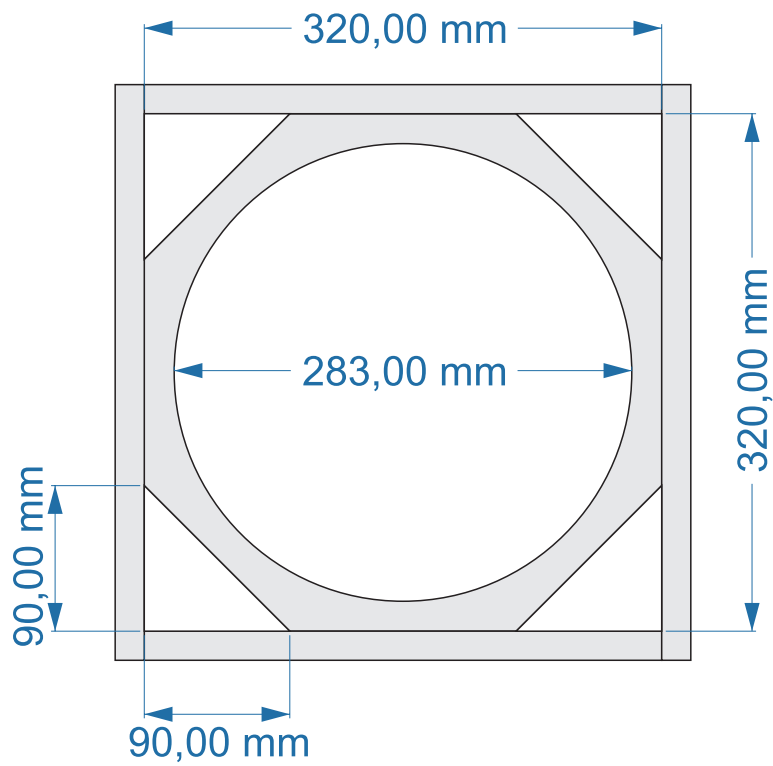

PROFISSOM

Alto-falantes e Amplificadores

Projeto de referência 12ZX1S

Para alto-falante 12ZX1000.8

Medidas em mm.

Recomendações:

- Utilize chapas de compensado naval com pelo menos 15mm de espessura para construir sua caixa de som.