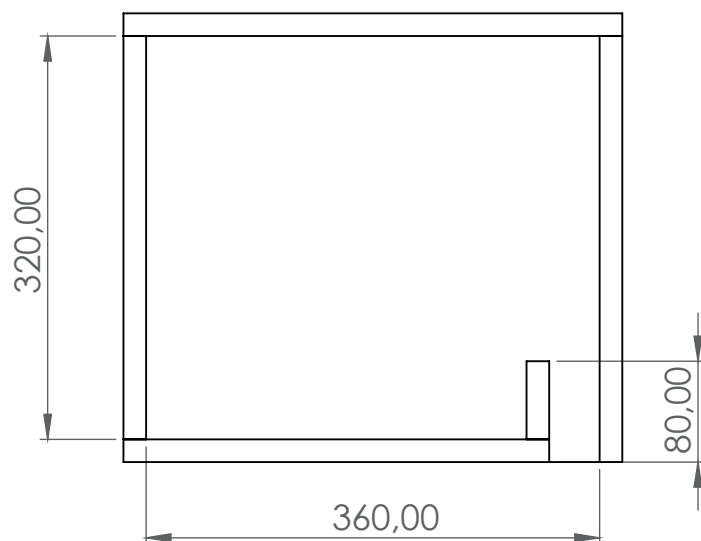

PROFISSOM

Alto-falantes e Amplificadores

Projeto de referência 12ZX2Q

Para alto-falante 12ZX2000.8

Medidas em mm.

Recomendações:

- Utilize chapas de compensado naval com pelo menos 15mm de espessura para construir sua caixa de som.