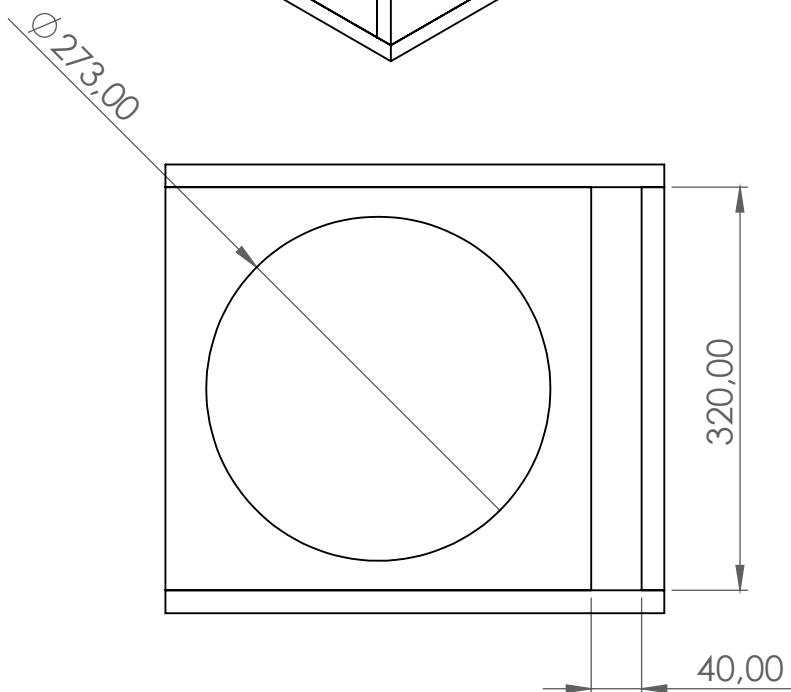

PROFISSOM

Alto-falantes e Amplificadores

Projeto de referência 12ZX2Q

Para alto-falante 12ZX2000.8

Medidas em mm.

Recomendações:

- Utilize chapas de compensado naval com pelo menos 15mm de espessura para construir sua caixa de som.