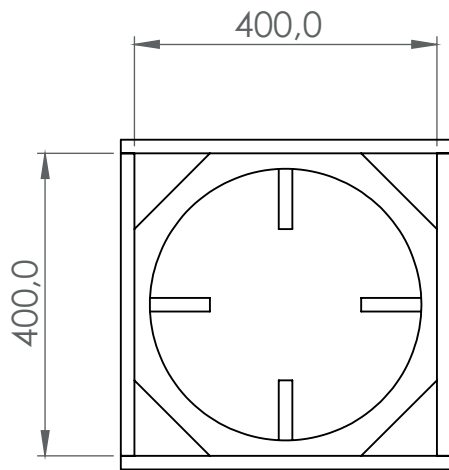

PROFISSOM

Alto-falantes e Amplificadores

Projeto de referência 15SX2FA

Para alto-falante 15SX2000.8

Medidas em mm.

Recomendações:

- Utilize chapas de compensado naval com pelo menos 18mm de espessura para construir sua caixa de som.
- É altamente recomendado o uso de lã de vidro como material absorvedor nas paredes internas da caixa.