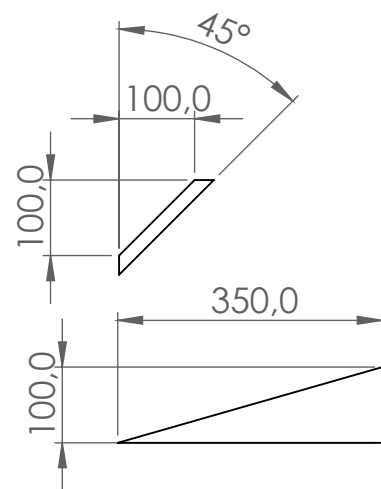

PROFISSOM

Alto-falantes e Amplificadores

Projeto de referência 15SX2FA

Para alto-falante 15SX2000.8

Medidas em mm.

Recomendações:

- Utilize chapas de compensado naval com pelo menos 18mm de espessura para construir sua caixa de som.
- É altamente recomendado o uso de lã de vidro como material absorvedor nas paredes internas da caixa.