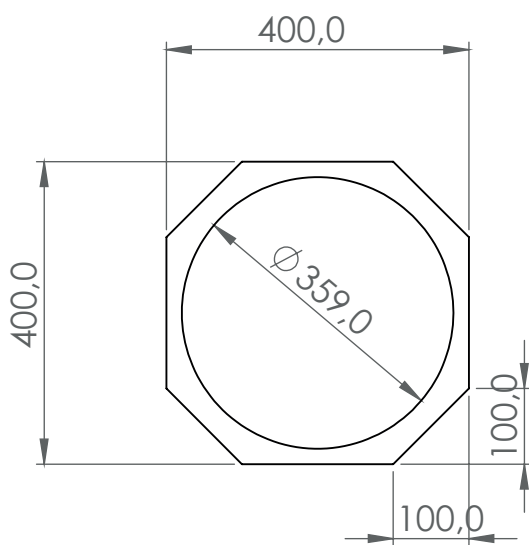

PROFISSOM

Alto-falantes e Amplificadores

Projeto de referência 15SX2FA

Para alto-falante 15SX2000.8

Medidas em mm.

Recomendações:

- Utilize chapas de compensado naval com pelo menos 18mm de espessura para construir sua caixa de som.
- É altamente recomendado o uso de lã de vidro como material absorvedor nas paredes internas da caixa.