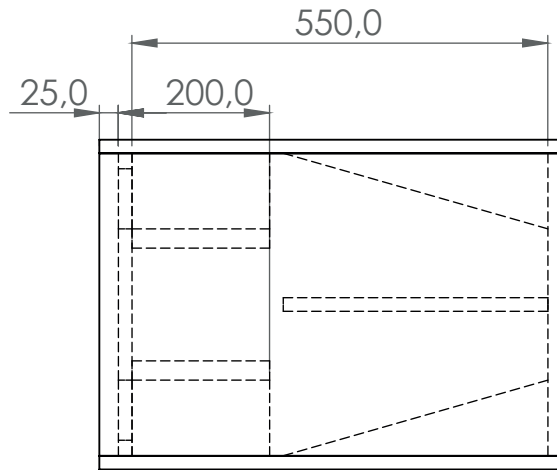

PROFISSOM

Alto-falantes e Amplificadores

Projeto de referência 15SX2FA

Para alto-falante 15SX2000.8

Medidas em mm.

Recomendações:

- Utilize chapas de compensado naval com pelo menos 18mm de espessura para construir sua caixa de som.
- É altamente recomendado o uso de lã de vidro como material absorvedor nas paredes internas da caixa.