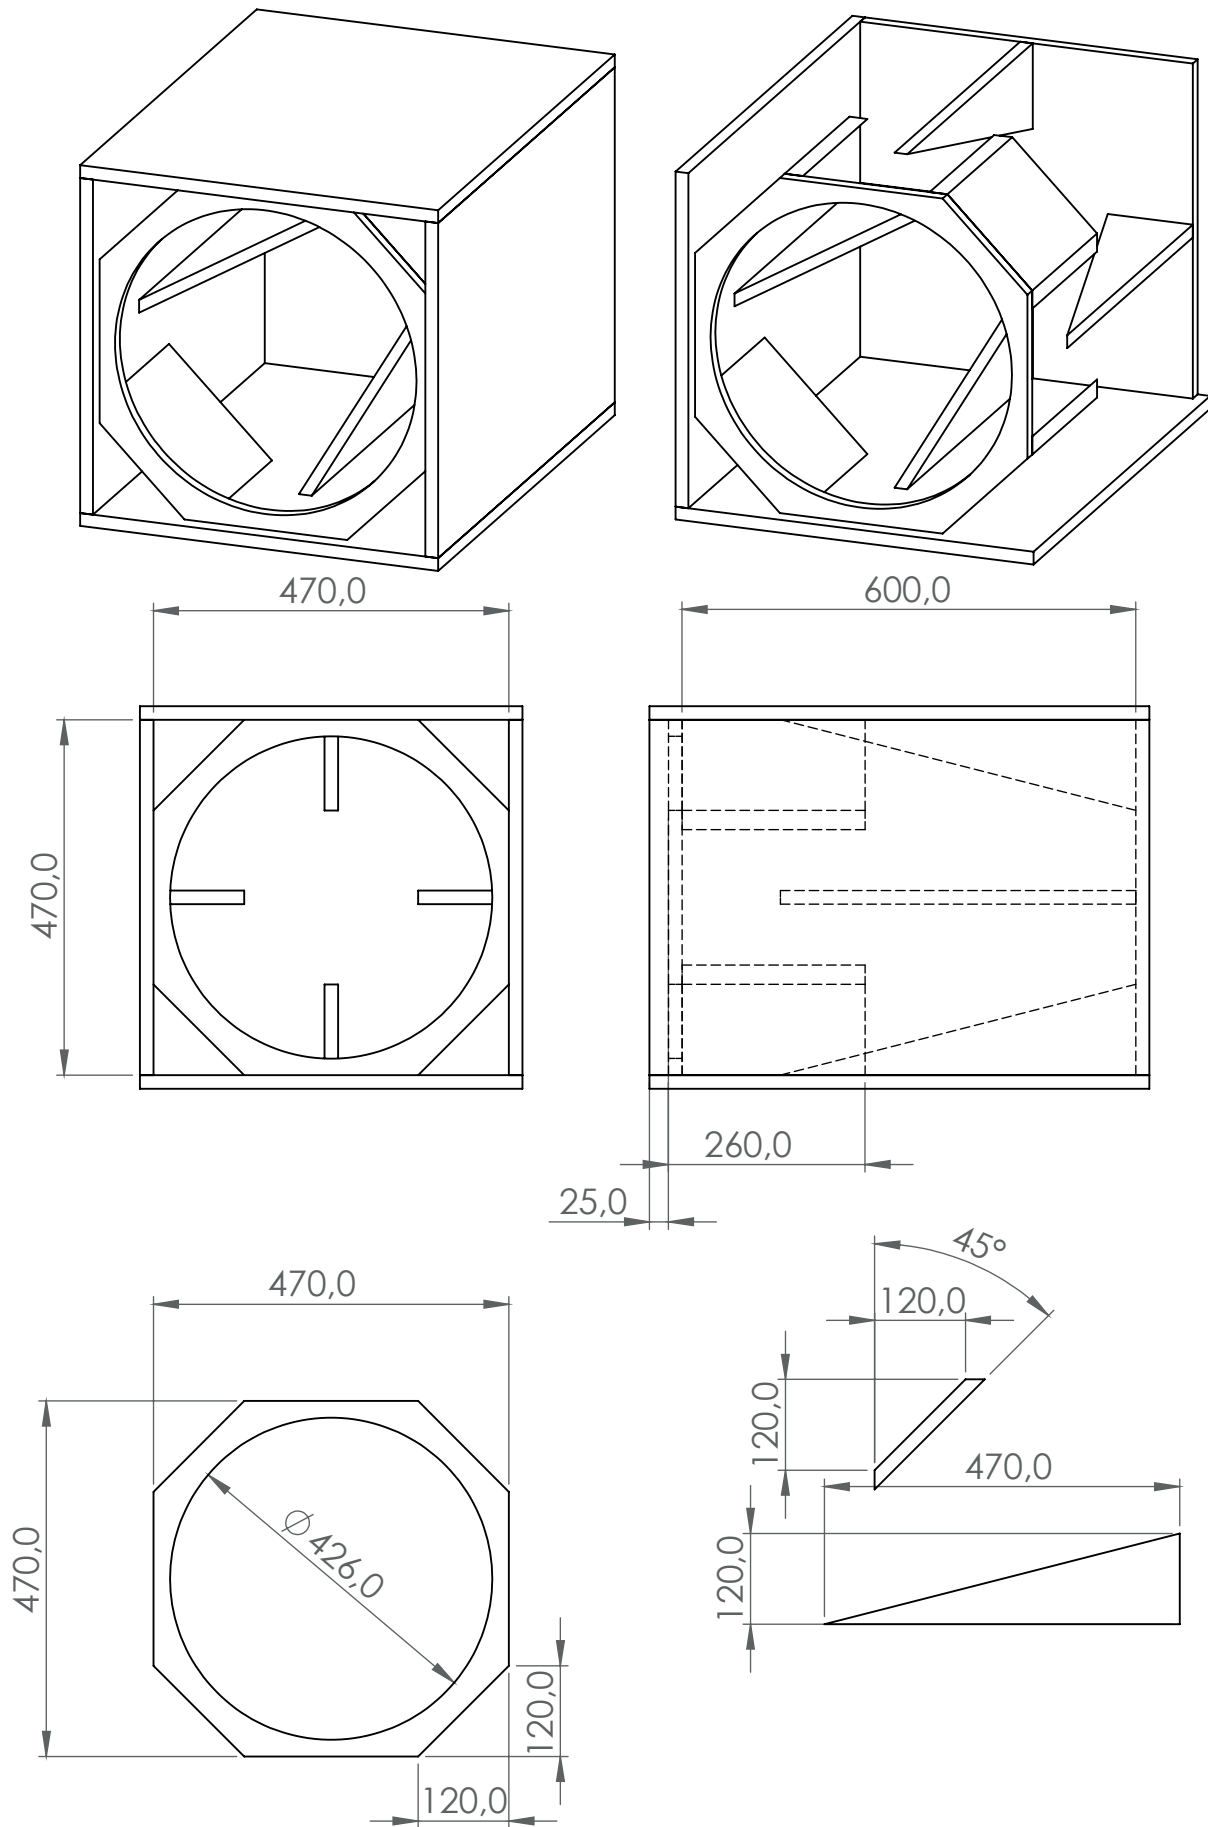

PROFISSOM

Alto-falantes e Amplificadores

Projeto de referência 18SX2FA

Para alto-falante 18SX2000.8

Medidas em mm.

Recomendações:

- Utilize chapas de compensado naval com pelo menos 18mm de espessura para construir sua caixa de som.
- É altamente recomendado o uso de lã de vidro como material absorvedor nas paredes internas da caixa.