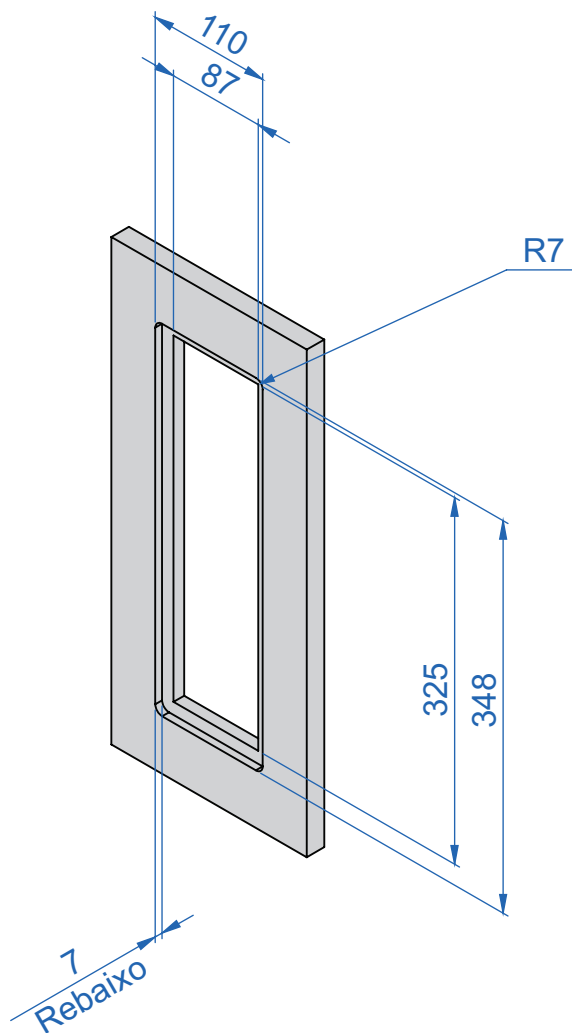

Dimensões em milímetros.