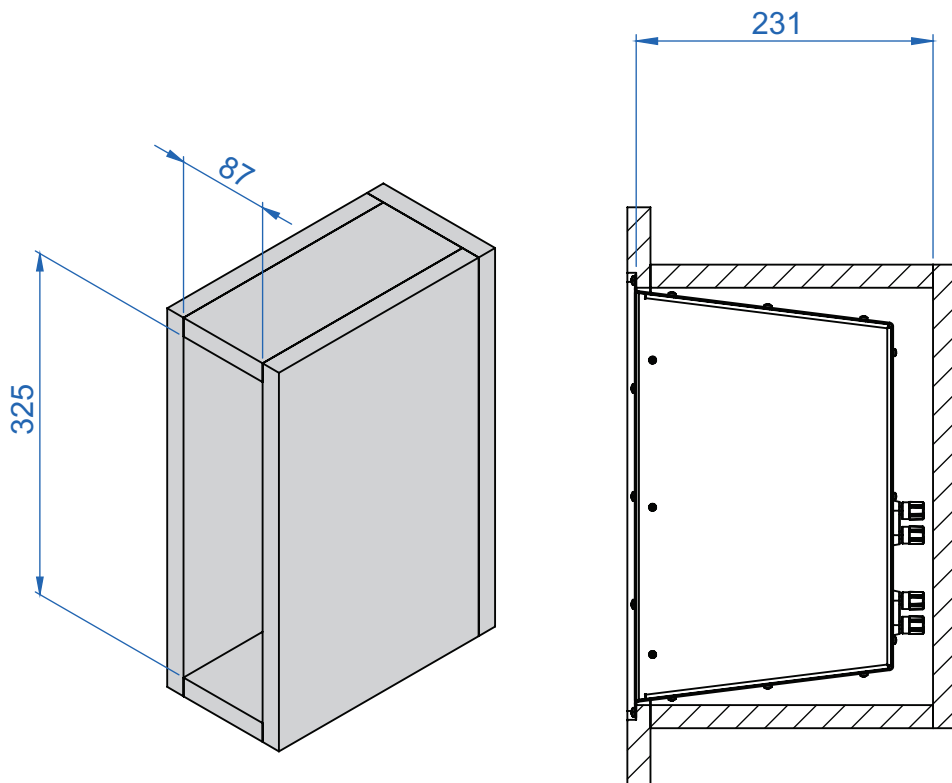

### Importante:

*O nicho (caixa interna protetora) tem a função de proteger o amplificador do excesso de vibrações que existe dentro da caixa de som.*

*Dimensões em milímetros.*

*Dimensões em milímetros.*

Dimensões em milímetros.