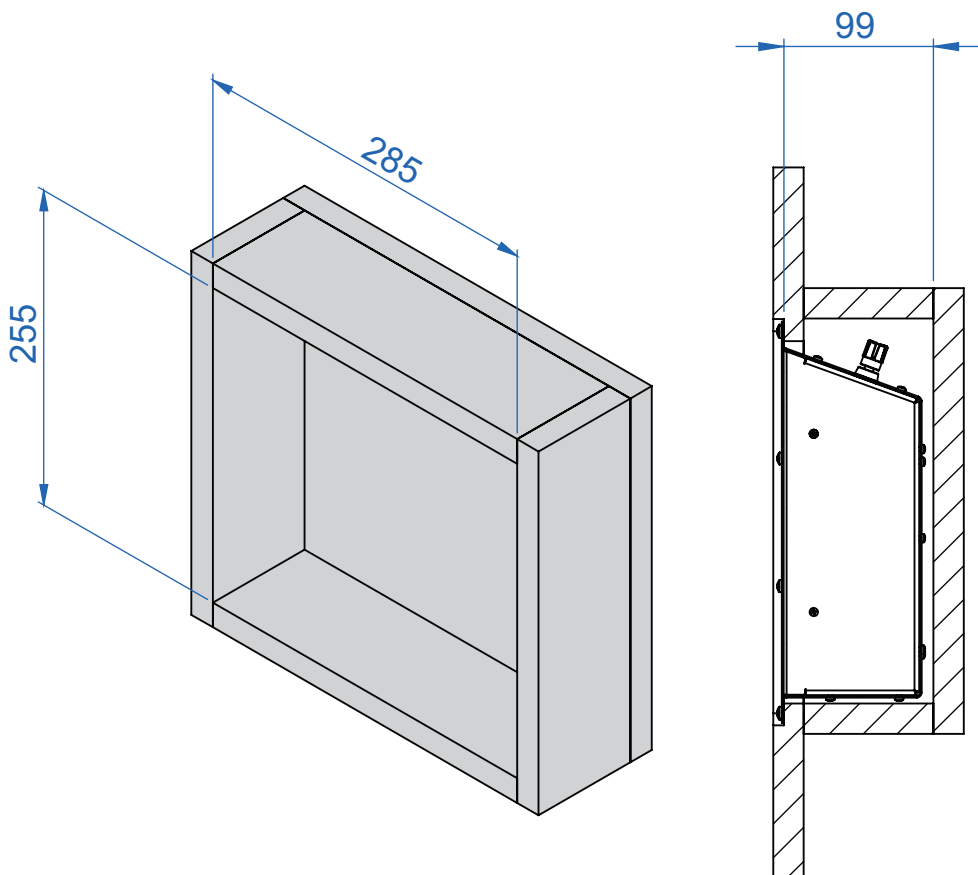

Dimensões em milímetros.