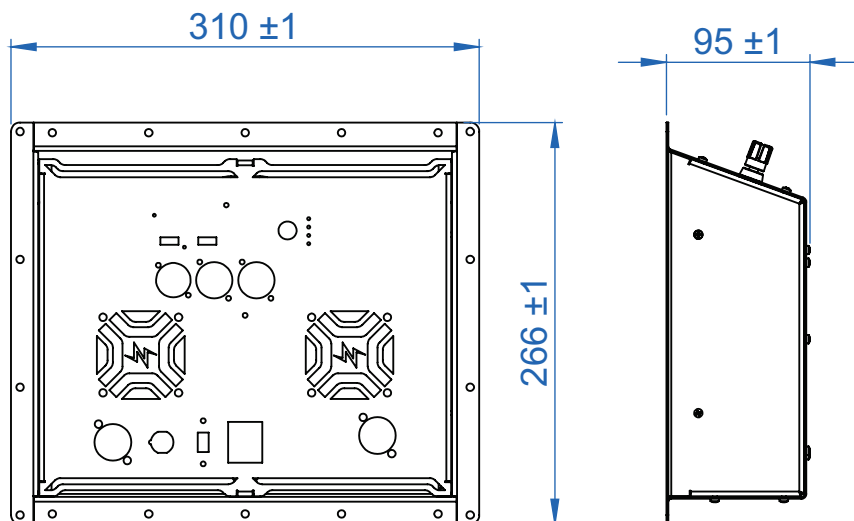

[Documento técnico]

Amplificadores Active! ZX

*Dimensões para instalação
do amplificador dentro da caixa acústica.
Corte com rebaixo + caixa interna protetora.*

Série Active! ZX

As dimensões deste documento são válidas para todos os amplificadores da série Active! ZX.

Importante:

O nicho (caixa interna protetora) tem a função de proteger o amplificador do excesso de vibrações que existe dentro da caixa de som.

Atenção:

*A utilização deste nicho (caixa interna protetora) é considerada **EXTREMAMENTE OBRIGATÓRIA**.*

Dimensões em milímetros.

Dimensões em milímetros.

Dimensões em milímetros.

SOUNDER

by **PROFISSOM**

**PROFISSOM**

ÁUDIO PROFISSIONAL

Profissom Áudio Profissional