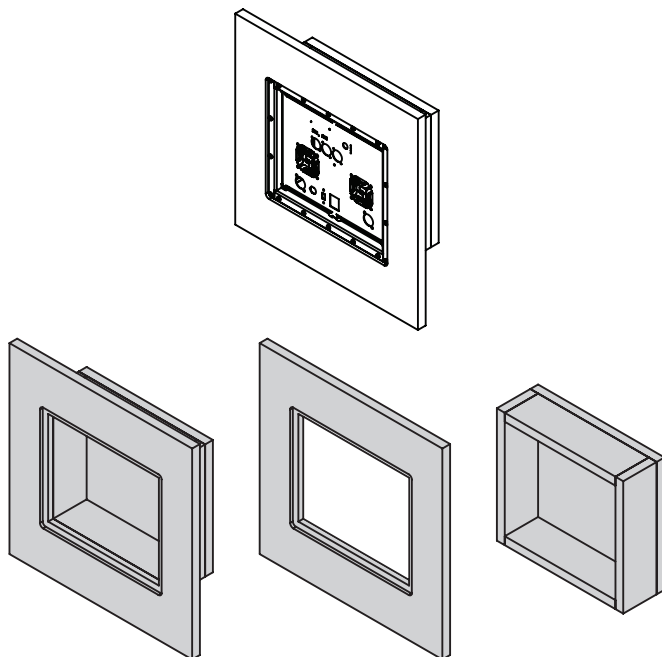

[Documento técnico]

Amplificadores Active! ZX

*Dimensões para instalação
do amplificador dentro da caixa acústica.
Corte com rebaixo + caixa interna protetora.*

Série Active! ZX

As dimensões deste documento são válidas para todos os amplificadores da série Active! ZX.

Importante:

O nicho (caixa interna protetora) tem a função de proteger o amplificador do excesso de vibrações que existe dentro da caixa de som.

Atenção:

*A utilização deste nicho (caixa interna protetora) é considerada **EXTREMAMENTE OBRIGATÓRIA**.*