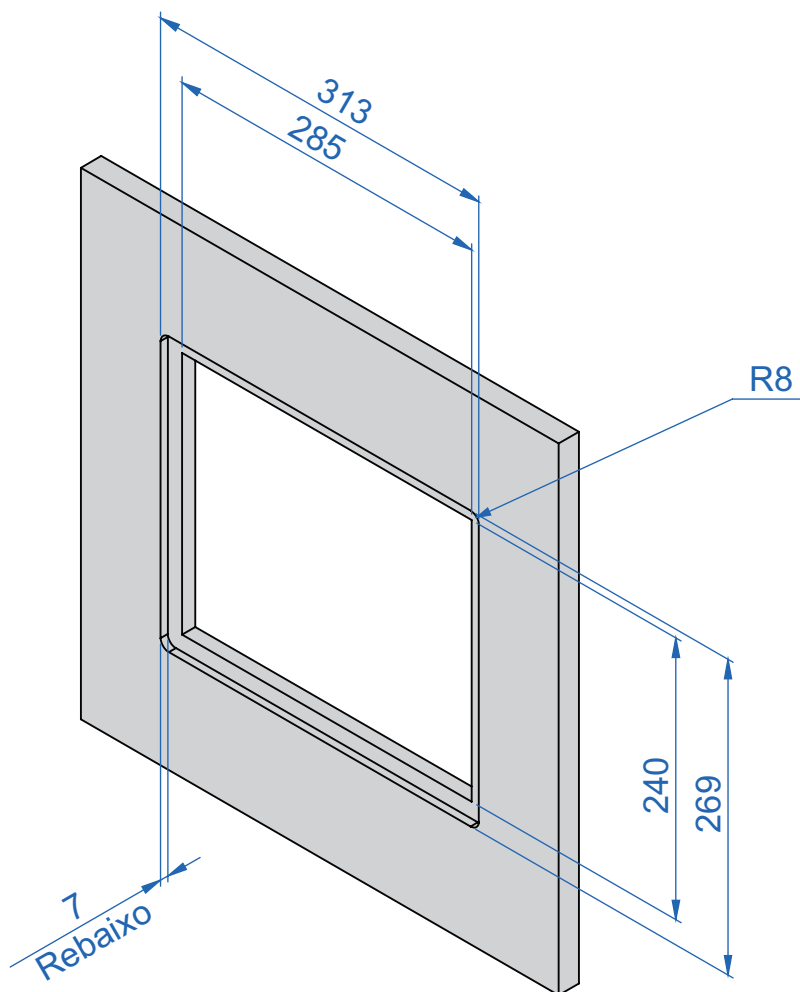

[Documento técnico]

Amplificadores Active! ZX

*Dimensões para instalação
do amplificador dentro da caixa acústica.
Corte com rebaixo + caixa interna protetora.*

Série Active! ZX

As dimensões deste documento são válidas para todos os amplificadores da série Active! ZX.

Importante:

O nicho (caixa interna protetora) tem a função de proteger o amplificador do excesso de vibrações que existe dentro da caixa de som.

Atenção:

*A utilização deste nicho (caixa interna protetora) é considerada **EXTREMAMENTE OBRIGATÓRIA**.*